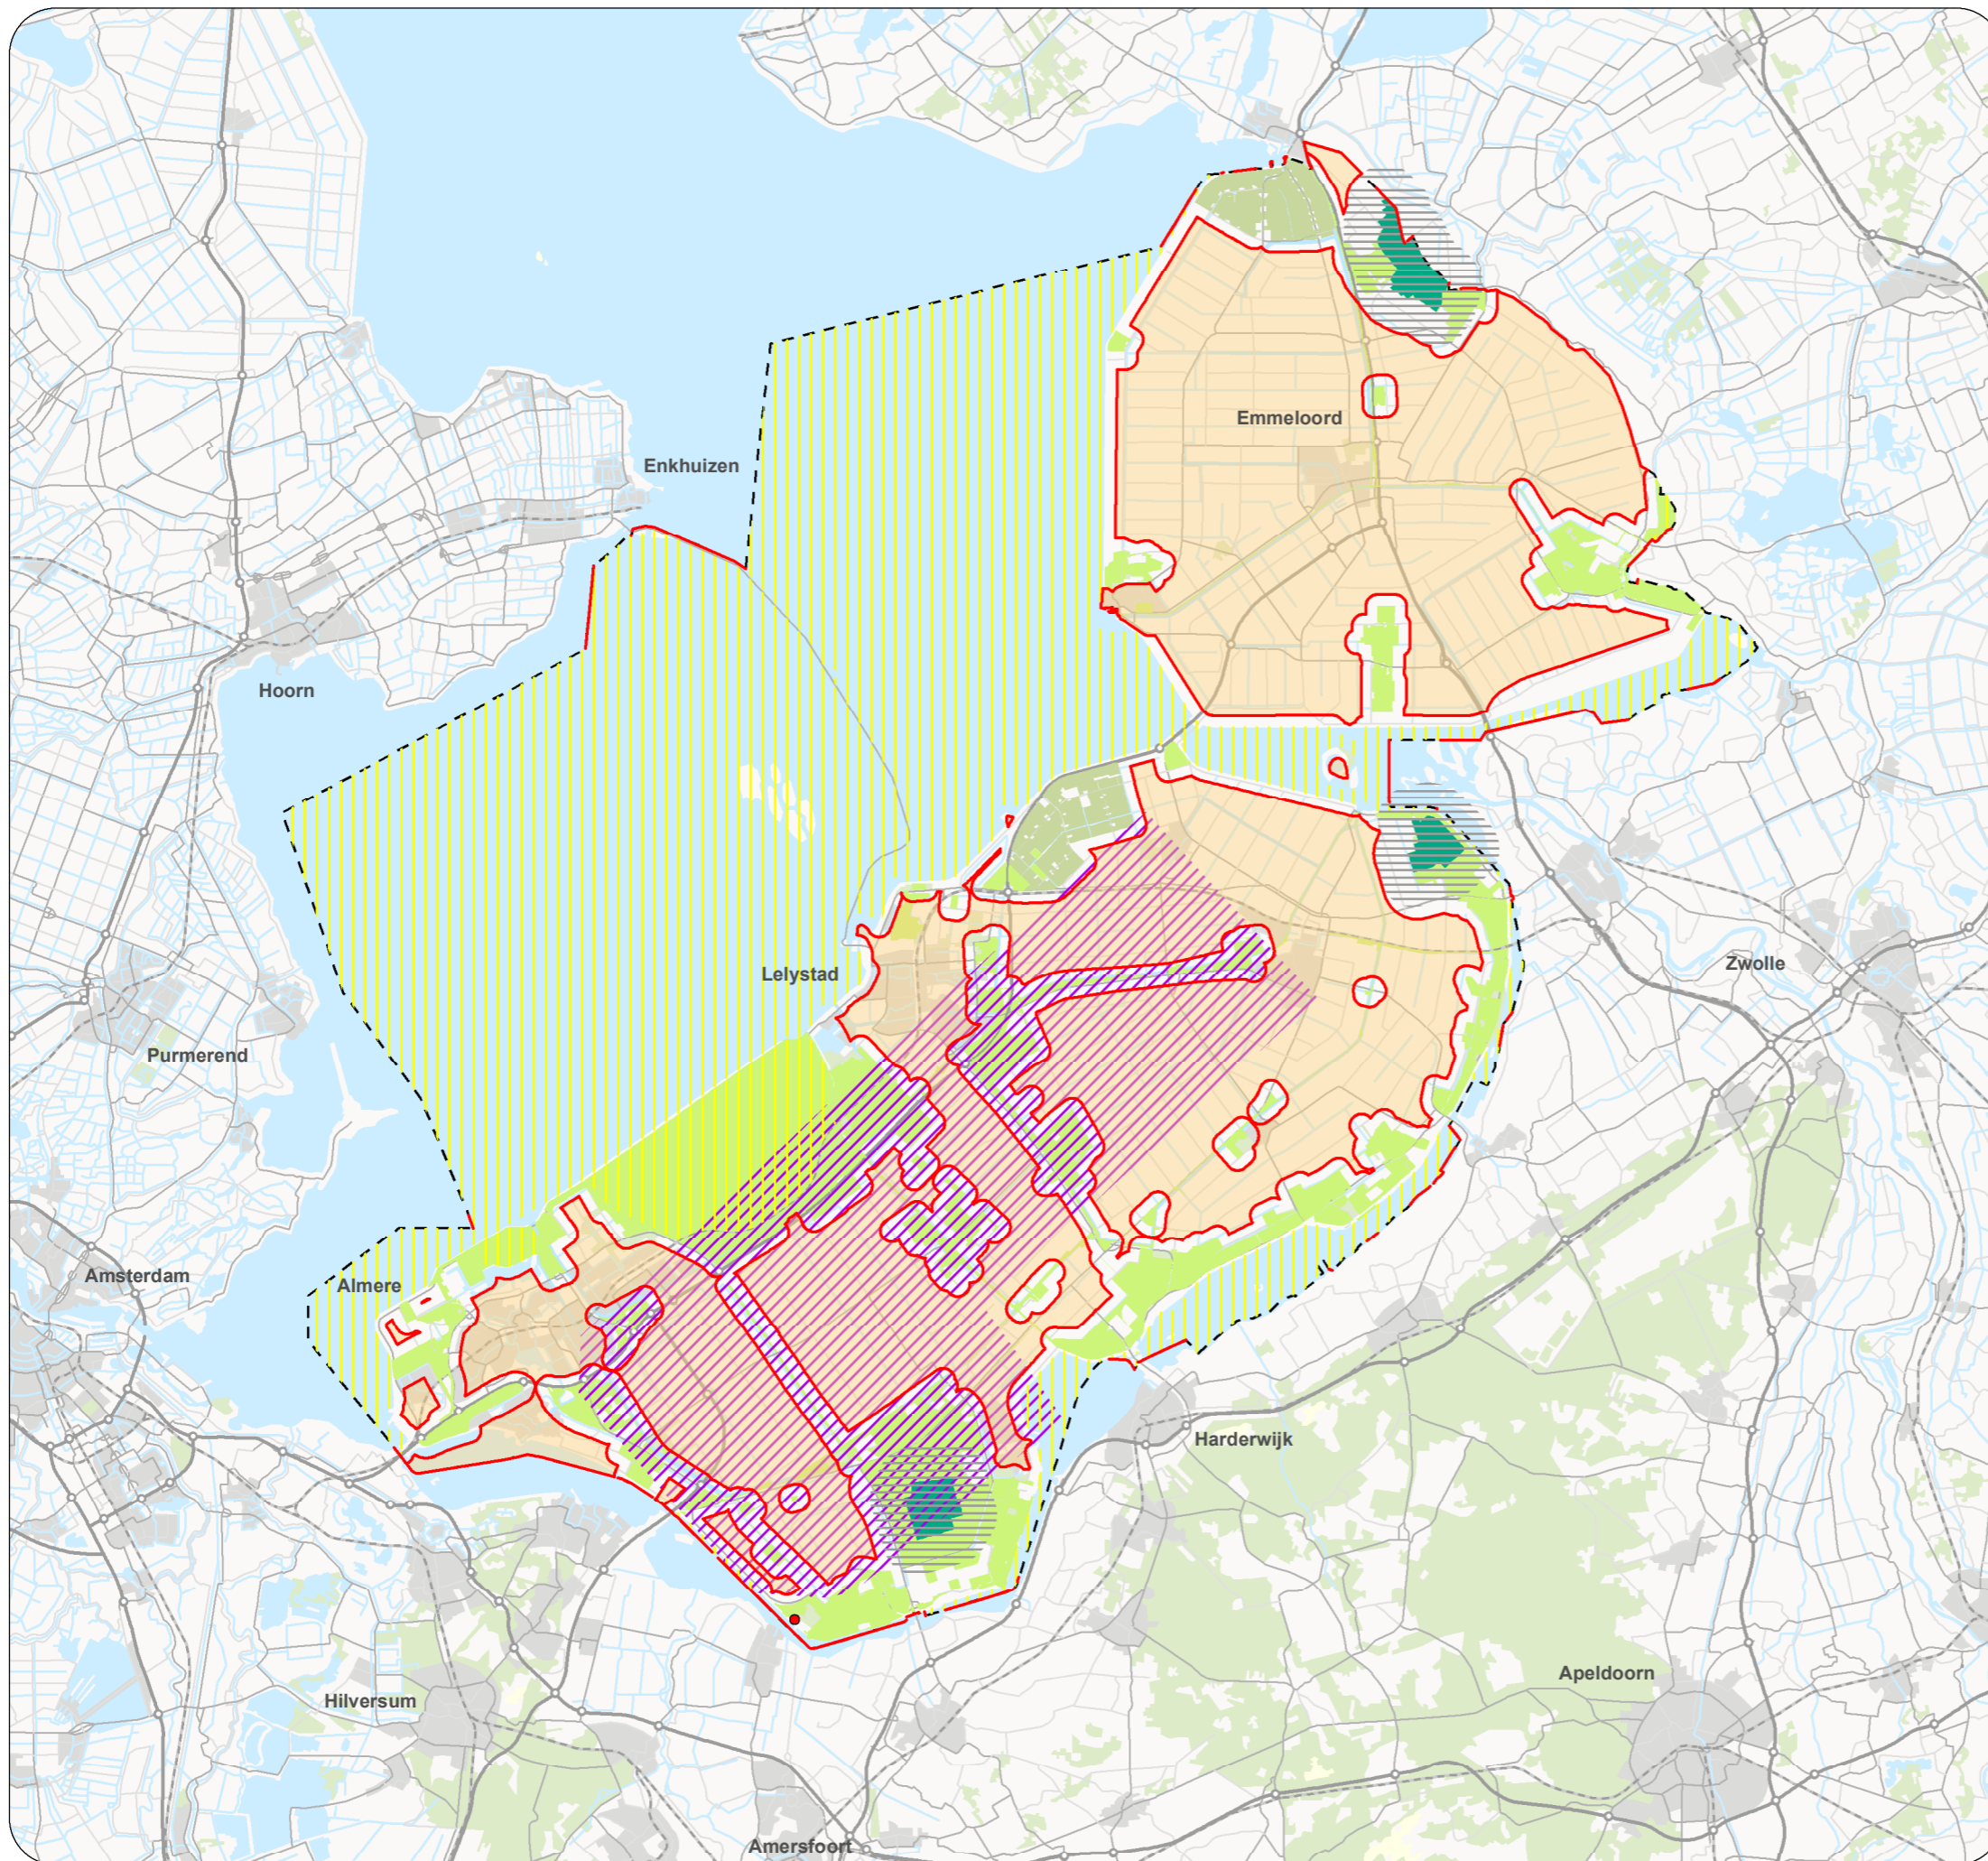

ZOEKGEBIED TIJDELIJK EN UITZONDERLIJK GEBRUIK TERREINEN DOOR LUCHTVAART.

- UITSLUITINGSGEBIEDEN NATUUR
 - Natura 2000 gebied
 - Natuurnetwerk Nederland (NNN)
 - Beheergebied ganzenopvang
- UITSLUITINGSGEBIEDEN STILTE
 - Stiltegebied
 - Buffer (500 meter rond natuur en 1500 meter rond stilte)
 - Bufferzone stiltegebied
- Zoekgebied tijdelijk en uitzonderlijk gebruik door luchtvaartuigen genoemd in artikel 21 Besluit burgerluchthavens
- Aanduiding CTR Lelystad Airport
- Uitzondering Stichting Opkikker